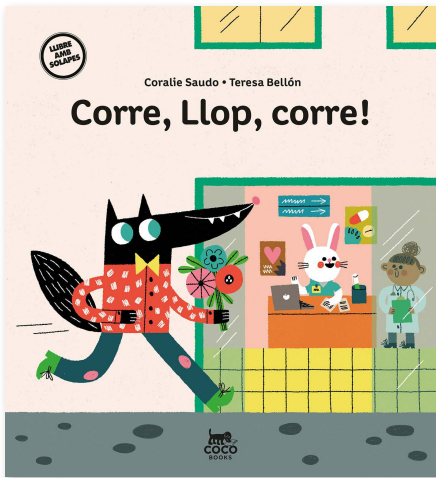

CORRE, LLOP, CORRE!

Coralie Saudo - Teresa Bellón

Sona el telèfon d'en Llop. És urgent, se'n va corrents a l'hospital amb un ram de flors.

A cada pàgina, el lector aixeca les solapes per passar a l'habitació següent, perquè en Llop sempre s'equivoca de lloc.

Abans de trobar l'habitació correcta, el lector obre diferents portes i coneix personatges famosos dels contes de fades: un dels tres porquets, al qual li ha caigut una totxana al cap; la Rinxols d'Or, que s'ha fet mal quan se li ha trencat la cadireta...